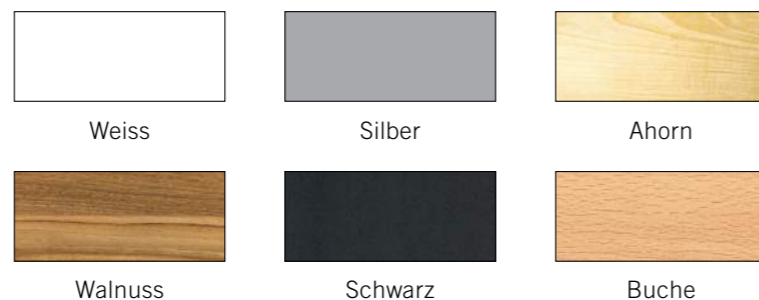

1) Glanz-eckig, 5x5 cm
10 cm
20 cm
25 cm

2) Glanz rund, Ø 6 cm
10 cm
20 cm
25 cm

3) Matt-eckig, 5x5 cm
10 cm
20 cm
25 cm

4) Matt-rund, Ø 6 cm
10 cm
20 cm
25 cm

5) Schwarz-rund, Ø 6.5 cm
10 cm
20 cm
25 cm

6) Grau-rund, Ø 6.5 cm
20 cm
25 cm

7) Silber, Ø 12 cm
25 cm