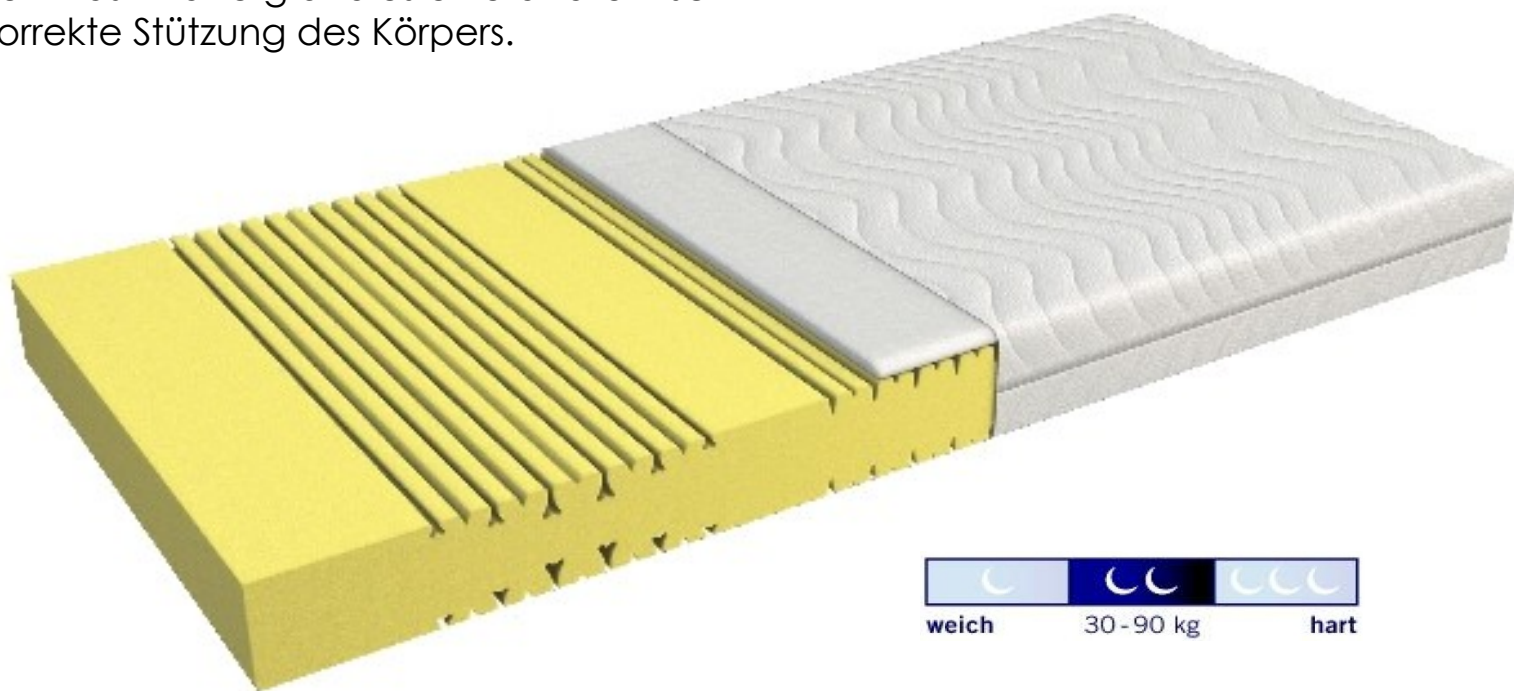

## Smile die Smarte 7 Zonen Schaumstoffmatratze

7-Multizonen-Schaumstoffmatratze

Dank der ausgeklügelten Profilierung weist diese Matratze eine auf jedes Körperteil zugeschnittene individuelle Stützung auf. Zusammen mit einer guten Punktfestigkeit ergibt dies eine anatomisch korrekte Stützung des Körpers.

- Kern:** 7 Zonen Schaumstoffkern ( RG 35 )
- Bezug:** Doppeljersey mit Klimafaser versteppt Reissverschluss an 2 Seiten  
Abnehmbar, waschbar 60 C, nicht tumblern
- Höhe:** ca. 16 cm
- Härtegrade:** H2 mittel

Dank der ausgeklügelten Profilierung weist diese Matratze eine auf jedes Körperteil zugeschnittene individuelle Stützung auf. Zusammen mit einer guten Punktfestigkeit ergibt dies eine anatomisch korrekte Stützung des Körpers.

### Matratzengrößen:

80 x 200 cm	120 x 200 cm
90 x 190 cm	140 x 200 cm
90 x 200 cm	160 x 200 cm
100 x 200 cm	180 x 200 cm