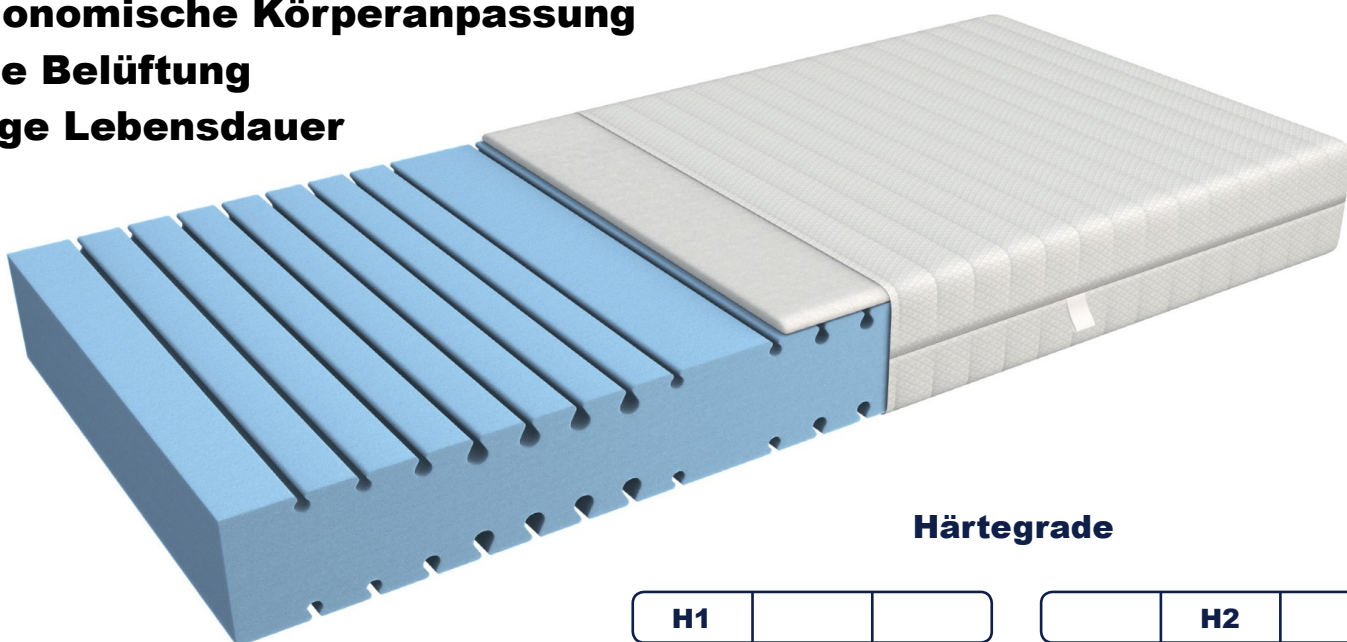

Evo Trend

7-Zonen EvoPoreHRC-Schaumstoffmatratze

Diese hochwertige 7-Zonen EvoPoreHRC-Schaumstoffmatratze bietet eine sehr angenehme und komfortable Lagerung für einen erholsamen Schlaf. Die Profilierung in der Schulterkomfortzone und in der Mittelzone sorgt für eine ergonomische Körperanpassung und eine gute Belüftung. Zusätzlich garantiert diese Matratze eine lange Lebensdauer.

- **ergonomische Körperanpassung**
- **gute Belüftung**
- **lange Lebensdauer**

Härtegrade

Kern: 7-Zonen EvoPoreHRC-Schaumstoff

Bezug: Tencel/Polyester 340 g/m² (34 % Tencel, 66 % Polyester) versteppt mit 400 g/m² Klimafaser, 4 Griffe, Reissverschluss an allen 4 Seiten, abnehmbar, waschbar 60 °C, nicht tumblern

Höhe: ca. 20 cm

Matratzengrößen:

80 x 200 cm	120 x 200 cm
90 x 190 cm	140 x 200 cm
90 x 200 cm	160 x 200 cm
100 x 200 cm	180 x 200 cm

Spezialmasse:

Überlänge 10 % Zuschlag pro 10 cm*
Unterlänge 10 % Zuschlag pauschal*
Breite nächste Grösse plus 10 %*
*Mindestzuschlag Fr. 200.00