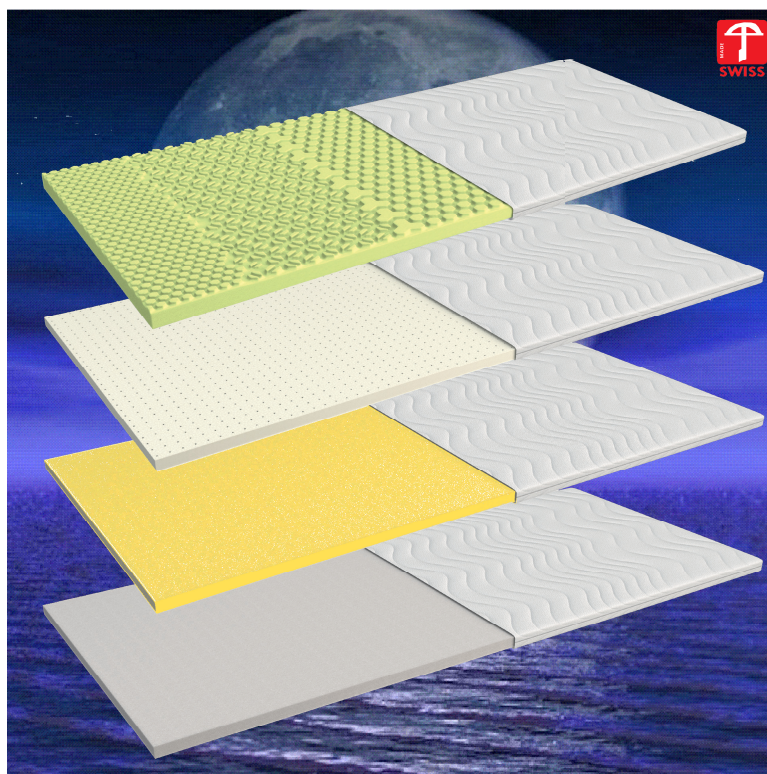

## Matratzenauflagen – eine kleine Schicht Comfort

Mit einer Matratzenauflage auf Ihrer Matratze schlafen Sie noch ein bisschen bequemer. Zusätzlich bleibt Ihre Matratze so länger frisch. Sie können aus unterschiedlichen Füllmaterialien auswählen und Ihren Liegekomfort individuell verbessern. Die Auflagen sind pflegeleicht, sie lassen sich einfach lüften und reinigen. So ist Ihr Bett täglich sauber und frisch.

**Bezug:** Der hochwertige Bezug aus hautsympathischem Doppeljersey ist mit Klimafaser versteppt, waschbar und kann mit vier elastischen Bändern auf der Matratze fixiert werden.

Kern: 3 cm      Gesamthöhe: ca. 6 cm

### CellpurVisco-Auflage

Das Feuchtigkeitsmanagement dieses viscoelastischen Schaumstoffes beugt Wärmestaus im Schlaf vor und sorgt für ein angenehmes Schlafklima.

### Visco-Auflage

Die viscoelastische Matratzenauflage verbessert durch die individuelle Körperanpassung die Druckentlastung und den Komfort während des Schlafs.